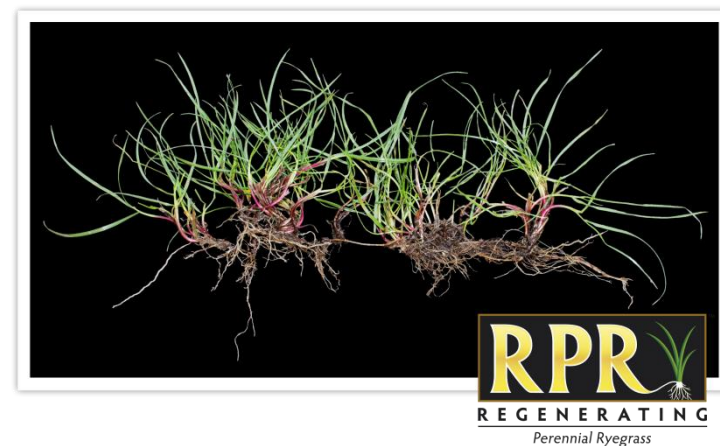

Perennial Ryegrass

„BARENBRUG RPR „ - RIZOMSKI ENGLESKI LJULJ
Lolium perenne stoloniferum

- RPR je poboljšani tip engleskog ljulja sa izraženom otpornošću na gaženje zahvaljujući sposobnosti stvaranja rizoma
- RPR je na prvom mestu u izdržljivosti travnjaka
- RPR smanjuje oštećenja travnjaka zbog brze regeneracije
- RPR pruža jak i otporan travnjak
- RPR omogućava više sati korišćenja travnjaka
- RPR smanjuje prisustvo korova

BARENBRUG „WATER SAVER“ SMEŠA TRAVA KOJA POBEĐUJE SUŠU

- Ušteda i do 70% u količini vode za zalivanje
- Izražena tolerancija na sušu i visoke temperature
- Dubok korenov sistem
- Posebno birane sorte trave koje traže manje vode
- Visoko tolerantan travnjak na bolesti
- Izrazito gust travnjak sprečava prisustvo korova

WaterSaver®

BARENBRUG RAPIDE RPR

Smeša trava za sportske terene od najkvalitetnijih registrovanih sorti trava

- Visoka otpornost na gaženje
- Jak korenov sistem
- Brz oporavak nakon zimskog perioda
- Brzo zasnivanje travnjaka
- Pakovanje 15 kg